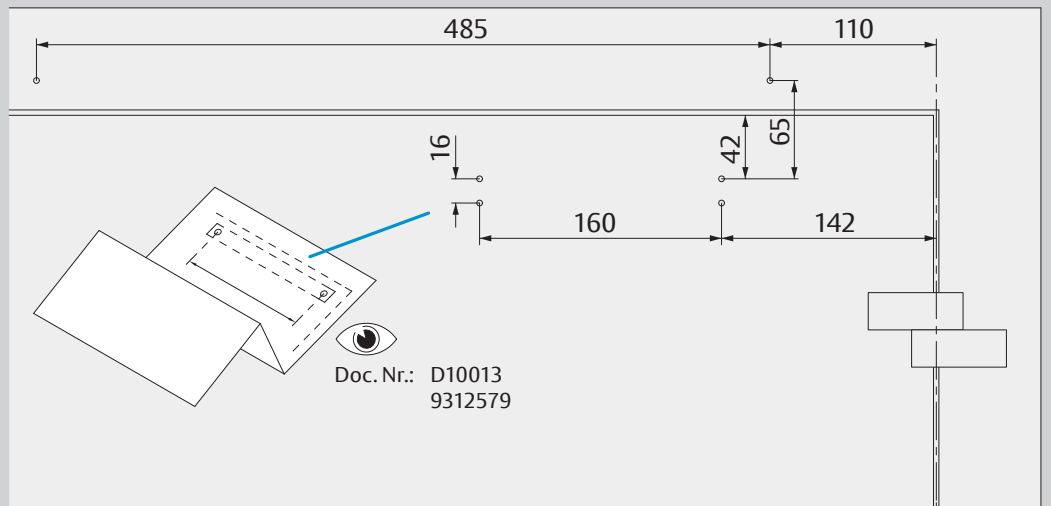

Dimensions Abmessungen

Mounting dimensions Anschlagmaße

i Right handed shown.
Left handed is the reverse.
*DIN rechts dargestellt.
DIN links spiegelbildlich.*

ASSA ABLOY

ASSA ABLOY
Sicherheitstechnik GmbH