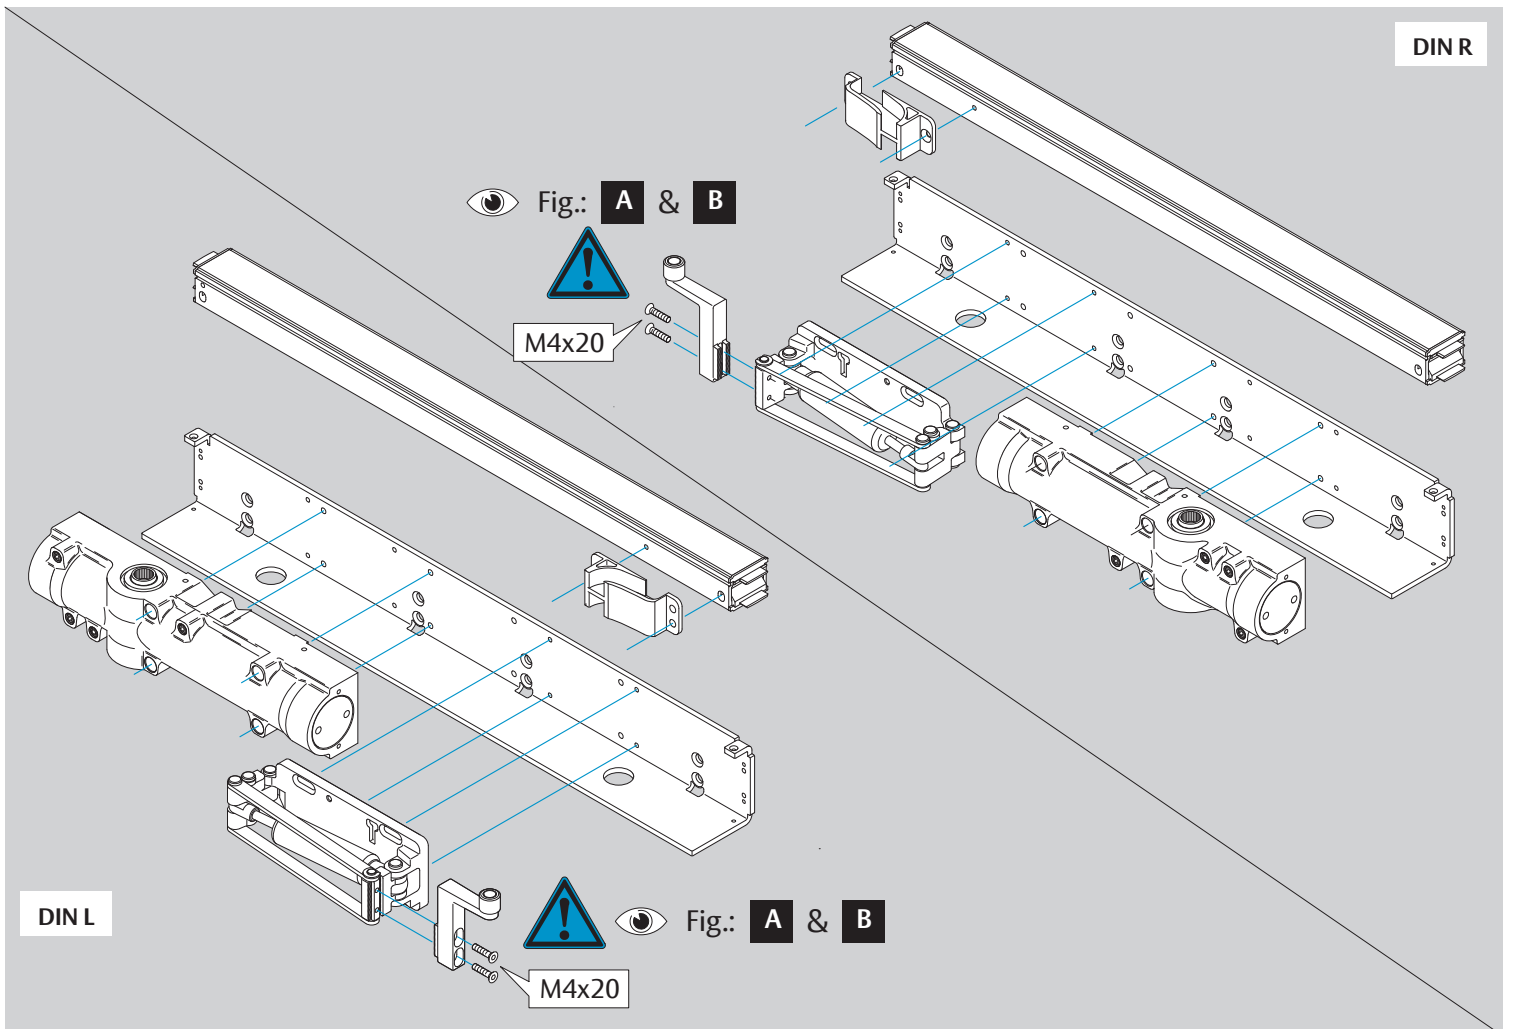

D1007304

www.assaabloy.de

www.assaabloy.de

DoP

www.assaabloy.de

For fire rated doors!
Use only with
tamper protection
DCM220 (DIN right) resp.
DCM225 (DIN left)

Doc. Nr.: D10078

Bei Feuerschutztüren!
Einsatz nur mit
Manipulationssicherung
DCM220 (DIN rechts) bzw.
DCM225 (DIN links)

Doc. Nr.: D10078

CE	ASSA ABLOY Sicherheitstechnik GmbH Bildstockstraße 20 72458 Albstadt		16							
	DC700G-CM			EN 1154:1996/A1:2002/AC:2006 1121-CPR-AD5313	3	8	6	3	1	1
Dangerous substances: No										

Dimensions Abmessungen

Mounting dimensions Anschlagmaße

i Right handed shown.
Left handed is the reverse.
*DIN rechts dargestellt.
DIN links spiegelbildlich.*

ASSA ABLOY

ASSA ABLOY
Sicherheitstechnik GmbH