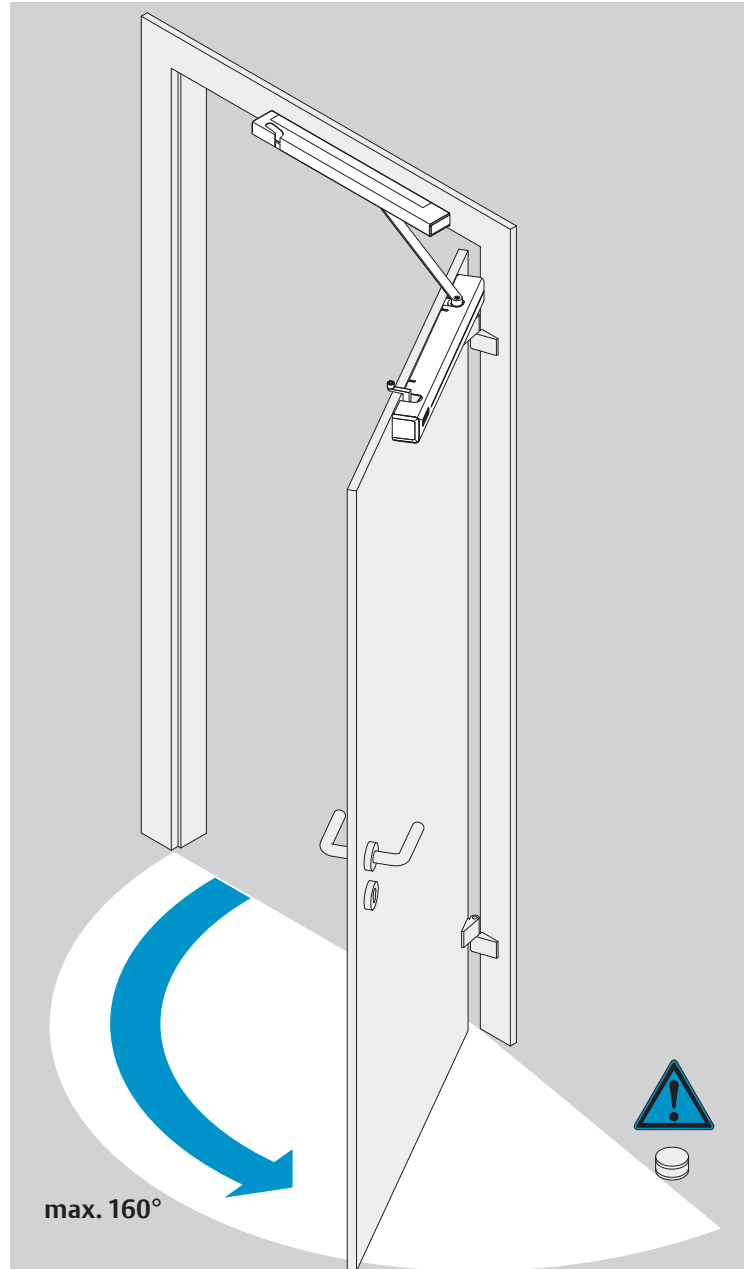

D1007304

www.assaabloy.de

www.assaabloy.de

DoP

www.assaabloy.de

For fire rated doors!
Use only with
tamper protection
DCM220 (DIN right) resp.
DCM225 (DIN left)

Doc. Nr.: D10078

Bei Feuerschutztüren!
Einsatz nur mit
Manipulationssicherung
DCM220 (DIN rechts) bzw.
DCM225 (DIN links)

Dimensions Abmessungen

Mounting dimensions Anschlagmaße

i Right handed shown.
Left handed is the reverse.
*DIN rechts dargestellt.
DIN links spiegelbildlich.*

ASSA ABLOY

ASSA ABLOY
Sicherheitstechnik GmbH