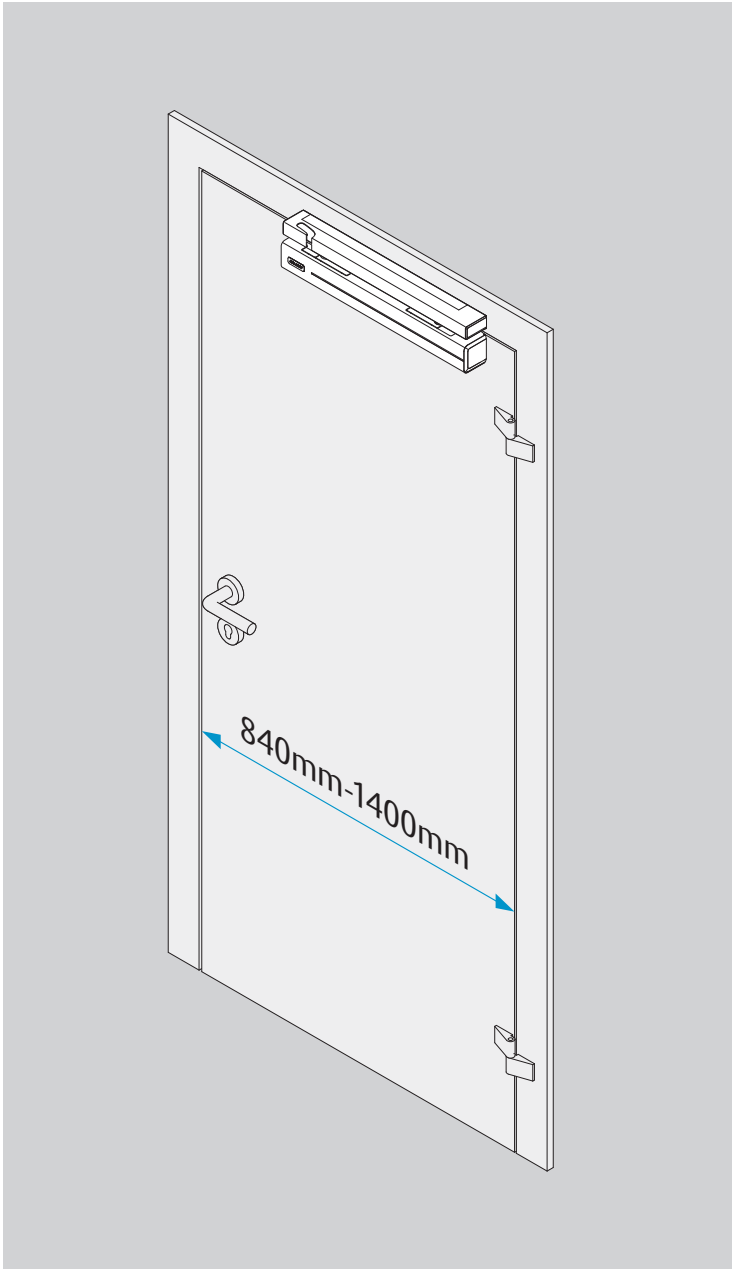

D1007304

www.assaabloy.de

www.assaabloy.de

DoP

www.assaabloy.de

For fire rated doors!
Use only with
tamper protection
DCM220 (DIN right) resp.
DCM225 (DIN left)

Doc. Nr.: D10078

Bei Feuerschutztüren!
Einsatz nur mit
Manipulationssicherung
DCM220 (DIN rechts) bzw.
DCM225 (DIN links)

Dimensions Abmessungen

Mounting dimensions Anschlagmaße

i Right handed shown.
Left handed is the reverse.
*DIN rechts dargestellt.
DIN links spiegelbildlich.*

ASSA ABLOY

ASSA ABLOY
Sicherheitstechnik GmbH