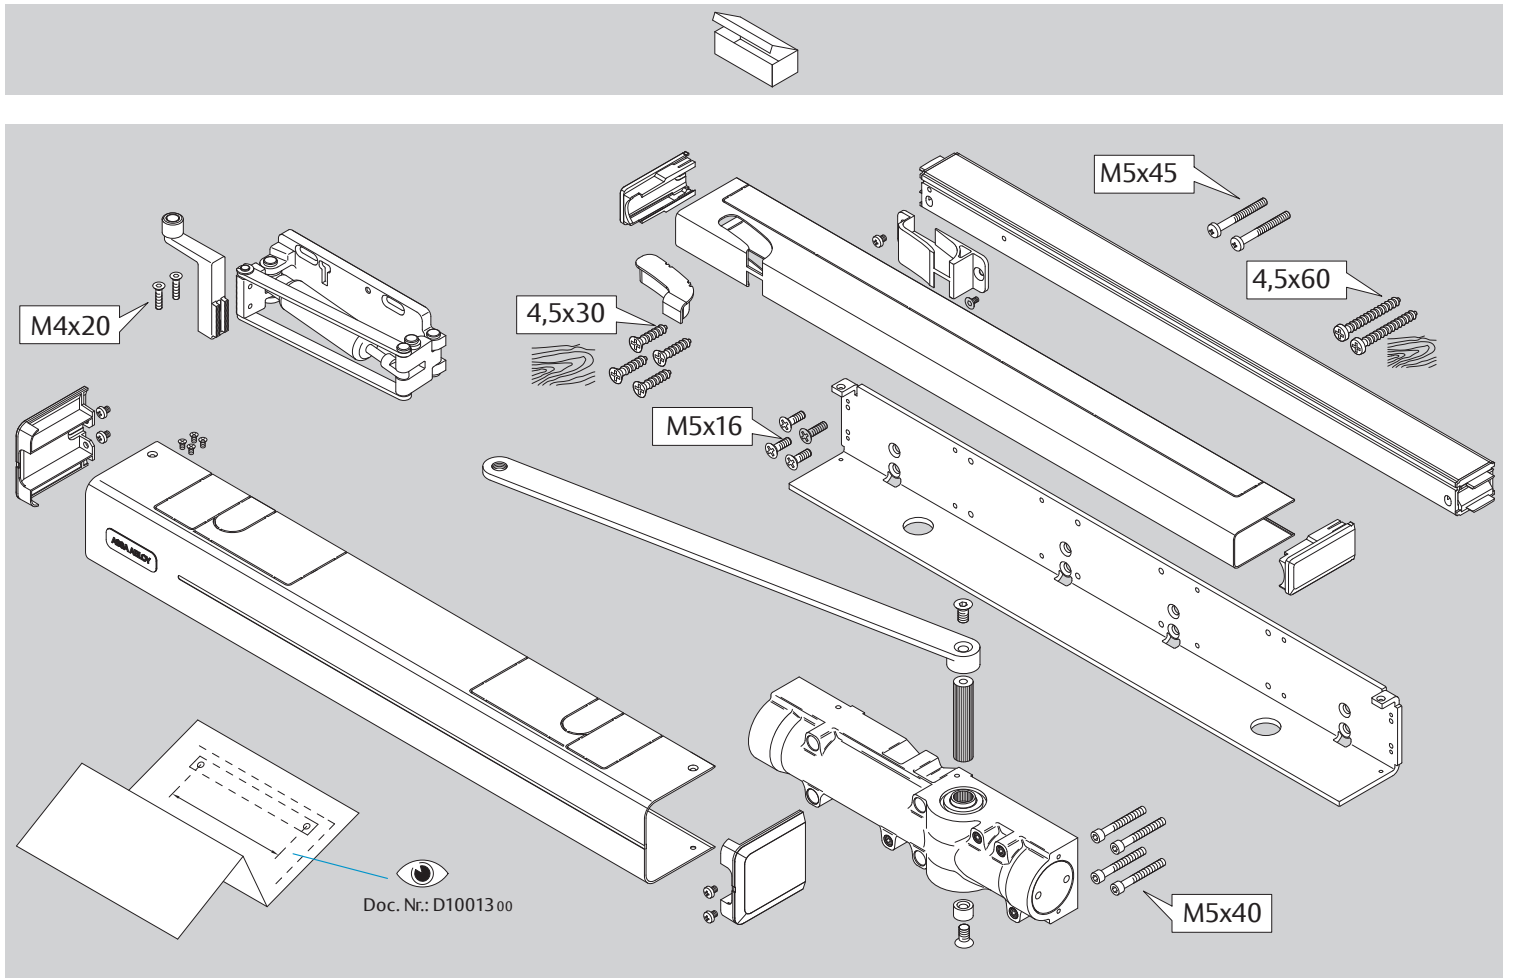

D1007304

www.assaabloy.de

www.assaabloy.de

DoP

www.assaabloy.de

For fire rated doors!
Use only with
tamper protection
DCM220 (DIN right) resp.
DCM225 (DIN left)

Doc. Nr.: D10078

Bei Feuerschutztüren!
Einsatz nur mit
Manipulationssicherung
DCM220 (DIN rechts) bzw.
DCM225 (DIN links)

Doc. Nr.: D10078

CE	ASSA ABLOY Sicherheitstechnik GmbH Bildstockstraße 20 72458 Albstadt		16							
	DC700G-CM			EN 1154:1996/A1:2002/AC:2006 1121-CPR-AD5313	3	8	6	3	1	1
Dangerous substances: No										

Dimensions Abmessungen

Mounting dimensions Anschlagmaße

i Right handed shown.
Left handed is the reverse.
*DIN rechts dargestellt.
DIN links spiegelbildlich.*

ASSA ABLOY

ASSA ABLOY
Sicherheitstechnik GmbH